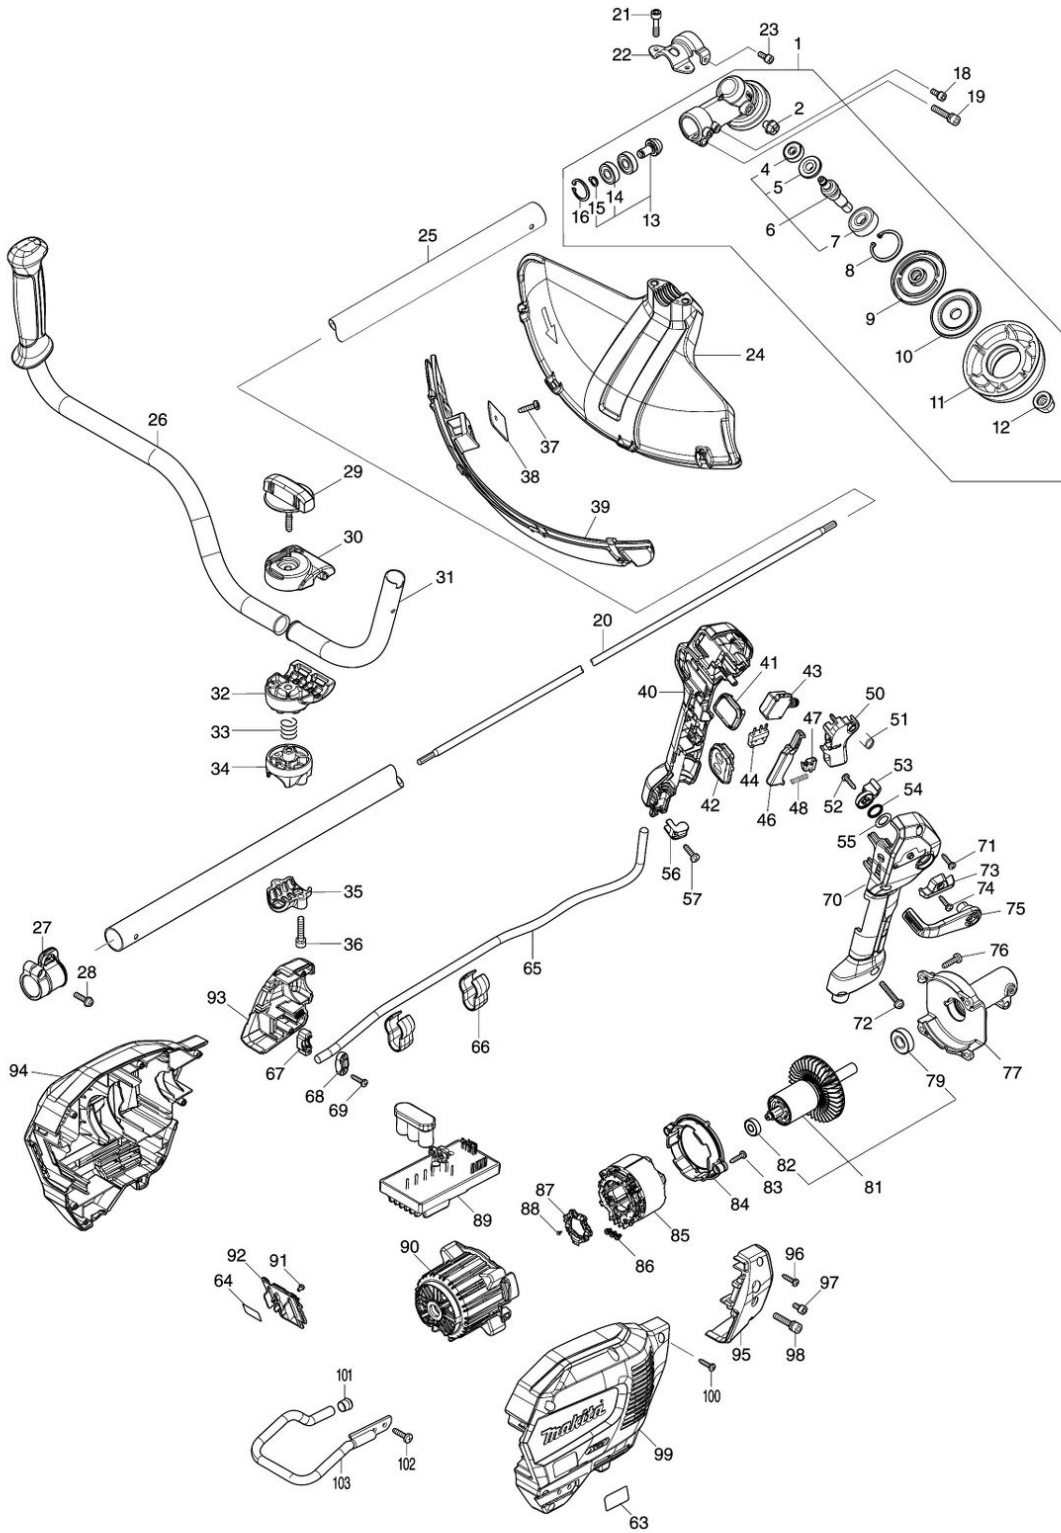

Model No.UR013G CORDLESS GRASS TRIMMER

Nr.	Part nr.	Name
001	122D71-2	Tandwielset G UR013G
002	265590-2	Inbusbout M8X10Mm Ebh253U
004	210030-5	KOGELLAGER 627ZZ P
005	226988-8	Tandwiel 19 EM408MP
006	136923-7	As assy UR013G
007	211228-7	Kogellager 6202Lib A
008	259069-3	Borgring ext R-35 EM408MP
009	140N88-3	Beschermring EM408MP
010	347766-4	Borgring EM408MP
011	413201-5	Afdekring EM408MP
012	252236-9	Moer M10-17
013	136922-9	Tandwielset assy UR013G
014	210157-1	Kogellager 609ZZ EM408MP
015	259071-6	Borgring ext S-9 EM408MP
016	259072-4	Borgring int R-24 EM408MP
018	922216-6	Inbusbout M5X14
019	922353-6	Inbusbout M6X30
020	326205-7	Aandrijving UR013G
021	266280-0	Inbusschroef M6X25
022	347B13-5	Montageklem 25mm UR013/014G
023	922216-6	Inbusbout M5X14
024	413P07-7	Beschermkap mes
025	141N28-4	Steel A cpl UR013G
025C10	819312-8	Makita Logo Label Ebh253U
025C20	8040V7-0	Label waarschuw UR012G
026	141D27-6	Handgreep 22L UR006/7G
026C10	273014-4	Handgreep 36 UR006G
027	141N34-9	Hanger UR013G
027C10	931202-6	Zeskantmoer M5 A
028	911233-1	Kruiskopschroef 5X20
029	162965-5	Knop 57 UR002G
030	144313-0	Handgreephouder boven UR101C
030C10	263005-3	Rubber Pen 6 AC320H P
031	327837-3	Handgreep 22 UR006G
032	319517-5	Handgreephouder onder UR101C
033	233309-7	Drukveer 16Mm Hm1304
034	312D92-4	Buisklem 25mm A UR013G
035	312D93-2	Buisklem 25mm B UR013G
036	922351-0	Zeskant Bout 6X30 LF1000 P
037	266388-0	Tapschroef 5X16 Uc30/35/4020A
038	347115-5	Draadsnijder Em405Mp
039	144316-4	Beschermrand Maaikop Em403Mp
039C10	346696-6	Klemveer Ps-352
039C20	232284-4	Bladveer Ps-352
040	183X45-8	Handgreepset UR013G
040C10	252180-0	Borgmoer M5 DUR369A